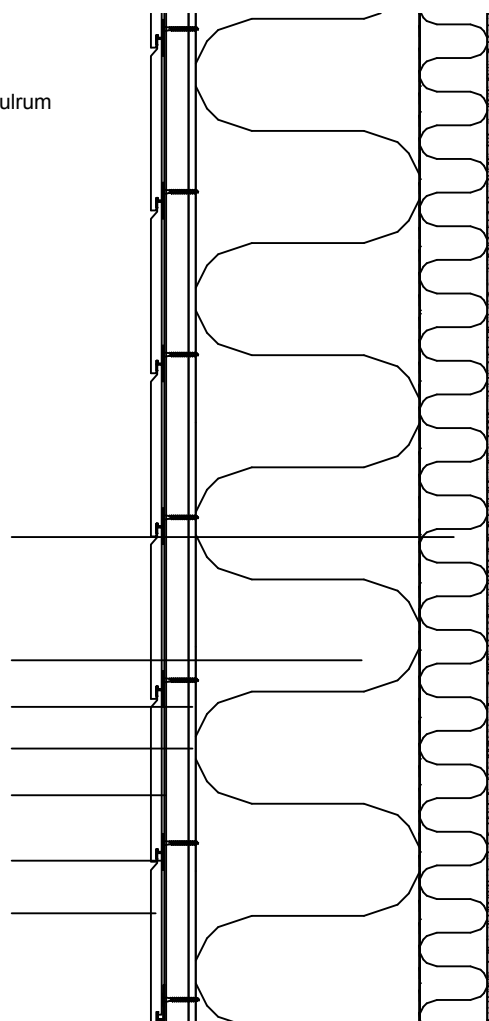

Bistand i forbindelse med tegningsmateriale, tekniske spørgsmål og beregning af materialeforbrug er udelukkende vejledende. Etex Nordic A/S kan således ikke pålægges erstatningsansvar herfor.

Lodret snit 1:5

Vandret montage Cedral Click

CEDRAL
Tidløse flotte facader

Kometvej 36 - DK-6230 Rødekro
Tlf. 73 66 19 99
E-mail.: cedral-dk@etexgroup.com
www.cedral.dk

DATO: 04.10.12

MÅL: 1:20/1:5

SIGN: dkivpb

(21).4.106